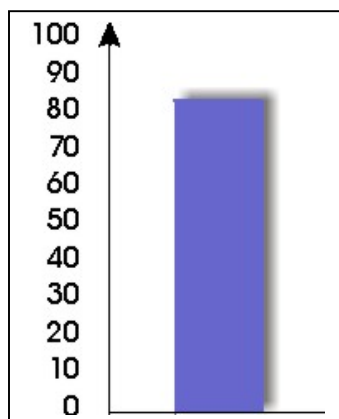

Очень Сбалансированы, Аура и Чакра в Гармонии

Средний уровень баланса, Аура и Чакры не полностью сбалансированы

Очень несбалансированы, Аура и Чакры под Стрессом с Низкой Энергией. Улучшите Вашу ауру и Условия Чакр. Необходимо Больше Гармонии.