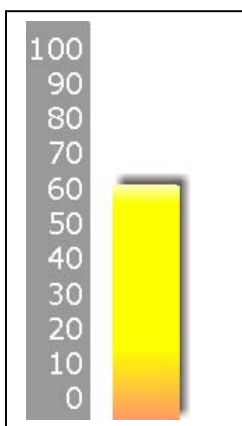

Aura Chakra Report

3. ЧАКРА СОЛНЕЧНОГО СПЛЕТЕНИЯ:

Эта Чакра расположена в Солнечном Сплетении и корреспондируется с Персональной Энергией, Созиданием и Интеллектуальным мышлением. Связывает Части Тела и Органы. Такие как Желудок, Солнечное Сплетение, Печень.

Высокая Созидательность, Интеллектуальное и Аналитическое Мышление, Качества Веселости

Средняя Созидательность, Интеллектуальное и Аналитическое Мышление, Качества Веселости

Низкая Созидательность, Интеллектуальное и Аналитическое Мышление или Качества Веселости. Имейте больше Удачи и Радости в Вашей Жизни, увеличьте Вашу Созидательность.

4. ЧАКРА СЕРДЦА:

Эта Чакра расположена вокруг Сердца и корреспондируется с Общением, Речами, Социальными Способностями. Связывает части Тела и Органы такие как Сердце, Легкие, Грудная Клетка, Кровообращение, Руки и Кисти.