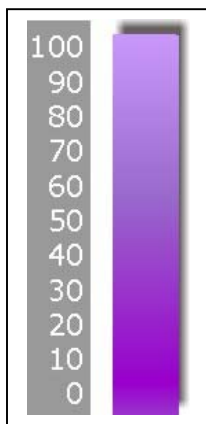

6. ЧАКРА ТРЕТЬЕГО ГЛАЗА:

Эта Чакра расположена между Глазами и корреспондируется с Интуицией, Представлениями. Артистичностью и Созидательностью мыслей. Связывает Части тела и Органы, такие как Глаза, Нервную Систему. Мозг и Лоб.

Высокая Энергия Интуиции, Сильные Способности Артистичности и Интуиции

Средняя Энергия Интуиции, Средние Способности Артистичности и Интуиции

Низкая Энергия Интуиции, Способности Артистичности и Интуиции. Необходимо увеличить Интуицию и Творчество и Артистичность Мыслей.

Aura Chakra Report

7. ЧАКРА КРОНЫ:

Эта Чакра расположена на Вершине Головы и корреспондируется с Интуицией, Духовностью, Просвещенностью. Связывает Части Тела и Органы, такие как Мозг, Нервную Систему и Вершину Головы.