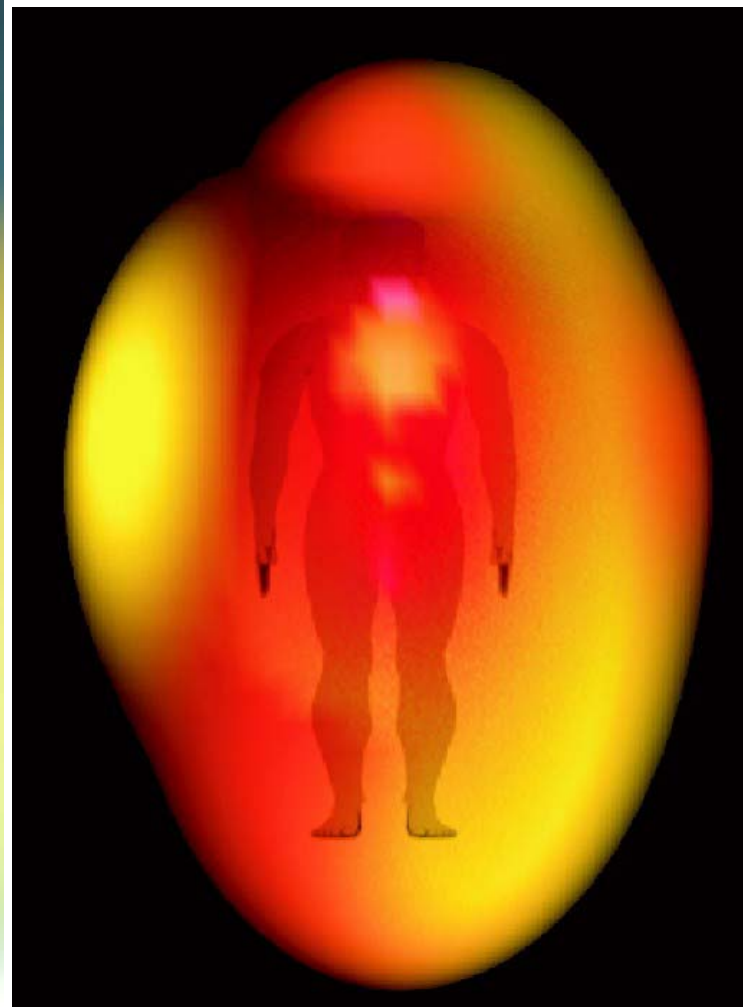

Aura Chakra Report

ОТЧЕТ ОБ АУРЕ ВАШЕЙ ЧАКРЫ

Your client's name here

RED physical, energetic, powerful, focused

10/15/03 11:54 AM

Inneractive Enterprises Inc. * 4051 Glencoe Ave., Suite # 10 * Venice, CA 90292
Phone 310-578-5810 * Email aura@aura.net * Internet www.aura.net

YOUR COMPANY/CONTACT INFORMATION HERE