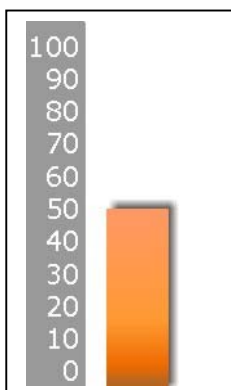

Высокая Продуктивность, Сильная Эмоциональная Выразительность

Средняя Продуктивность и Эмоциональная Созидательность

Низкая Продуктивность и Созидательность, ограниченная Эмоциональная Выразительность.

Увеличьте ваши Созидательные Качества и Способности.