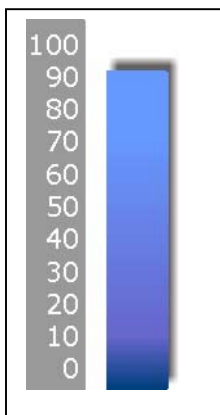

Aura Chakra Report

5. ЧАКРА ГОРТАНИ:

Эта Чакра расположена вокруг Гортани и относится к Общению, Речам, Социальными Способностями, Устным и эмоциональным Выражением. Связывает Части Тела и Органы, такие как Легкие, Гортань, Бронхи и Голос.

Сильное Выражение Мысли и Эмоций, Способности Общения

Средняя Чувствительность, Способности Любить и Общаться

Несбалансированная Чакра Гортани, ограничены Выражение Эмоций и Устной речи. Найдите новые пути выразить Ваши мысли и Эмоции.

6. ЧАКРА ТРЕТЬЕГО ГЛАЗА:

Эта Чакра расположена между Глазами и корреспондируется с Интуицией, Представлениями. Артистичностью и Созидательностью мыслей. Связывает Части тела и Органы, такие как Глаза, Нервную Систему. Мозг и Лоб.