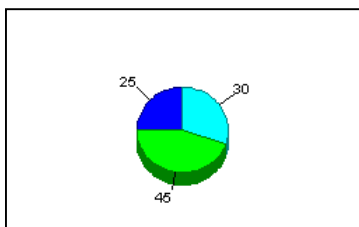

Aura Chakra Report

ГРАФИК СОСТОЯНИЯ ВАШИХ УМСТВЕННО – ТЕЛЕСНЫХ – ДУХОВНЫХ ДАННЫХ:

Этот **УМСТВЕННО – ТЕЛЕСНЫЙ – ДУХОВНЫЙ ГРАФИК** дает Вам обзор, как Ваши энергии распределяются между Телом, Разумом и Духовным состоянием.

ДУХОВНОСТЬ: Ваш фокус на персональном развитии, чувствах, интуиции, духовности и внутренних качествах

РАЗУМ: Ваш фокус в основном на творчестве, ментальной и эмоциональной выразительности. Общительности

ТЕЛО: Ваш фокус на физической реальности и результатах, активности в отношении тела.

ВАШ ЭМОЦИОИЗМЕРИТЕЛЬ:

ЭМОЦИОИЗМЕРИТЕЛЬ показывает Ваши эмоциональные реакции и истинные мысли и внутренние чувства. График реального измерения времени представляет изображение в виде непосредственного ответа правдивости состояния чувств и мыслей. immediate response of true feelings and thoughts.