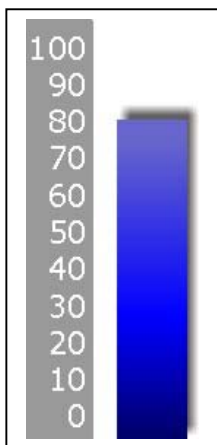

Высокая Энергия Интуиции, Сильные Способности Артистичности и Интуиции

Средняя Энергия Интуиции, Средние Способности Артистичности и Интуиции

Низкая Энергия Интуиции, Способности Артистичности и Интуиции. Необходимо увеличить Интуицию и Творчество и Артистичность Мыслей.