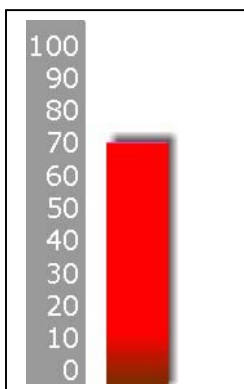

Aura Chakra Report

АКТИВНОСТЬ ВАШИХ ЧАКР

Знания о Ваших Энергетических Центрах или Чакрах будет помогать Вам определять подходящий результат или курс лечения, чтобы создать более сбалансированную и высокую энергию в Вашей жизни.

1. BASE ШАКРА \ КОРНЕВАЯ ЧАКРА:

Эта Чакра расположена на конце спинного хребта и корреспондируется с жизненной Энергией, Физической Активностью, эмоциональной Силой, Силой Воли, Сексуальностью. Связывает Части Тела и Органы, такие как Суставы, Мускулы. Сердце, Кровь и Нервную Систему.

Высокая Жизненная энергия, Лучезарный, Сенсуалистические и Страстные Качества

Средняя Жизненная Энергия, Активный Жизненный Стиль

Низкая Жизненная Энергия, Склонности к Выживанию, Авариям, Стрессам. Вы нуждаетесь в перезарядке Вашего Тела Энергетикой и Жизненными силами

2. NAVEL ШАКРА \ ПУПКОВАЯ ЧАКРА:

Эта Чакра расположена ниже пупка и корреспондируется с Творческой Личностью, Продуктивностью и Эмоциональной Выразительностью Жизненной Энергии. Связывает Части Тела и Органов, таких как Кишечник, Селезенка, Пищеварительный Тракт.